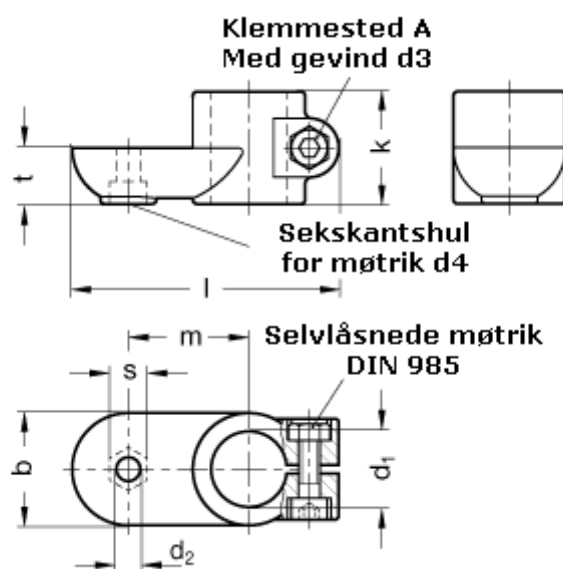

Varenummer: 20274B25AV2SW
Beskrivelse: E+G laskeforbindelse
GN274-B25-AV-2-SW

Mål

b = 40	s = 13
d1 = B25	t = 20.0
d2 = 8.5	
d3 = M 8	
d4 = M 8	
k = 40	
l = 95	
m = 43	